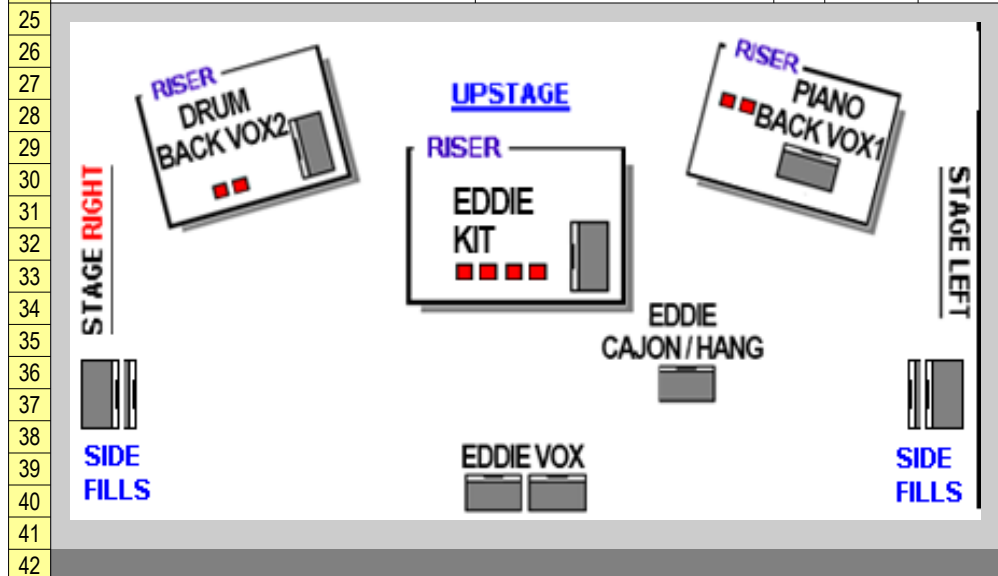

EDDIE M2

TOUR EDDIE – LIVE MUSIC EXPERIENCES

CHANNEL LIST

CH	INSTRUMENT	MIC	D.I.	INSERT	TRIPOD
1	DENON DJ MIXER 1 (MCX 8000 L) – EDDIE		D.I.		
2	DENON DJ MIXER 1 (MCX 8000 R) – EDDIE		D.I.		
3	PIONEER DJ MIXER 2 (DJM 400 L) – EDDIE		D.I.		
4	PIONEER DJ MIXER 2 (DJM 400 R) – EDDIE		D.I.		
5	PERCUSSÃO (HANG DRUM) – EDDIE	NEUMANN KM 184			TALL
6	PERCUSSÃO (CAJON) – EDDIE	SHURE SM 58			TALL
7	VOX EDDIE (1) SENTADO	SHURE BETA 58			TALL
8	VOX EDDIE (2) PÉ	SHURE BETA 58 – WIRELESS			TALL
9	KORG (TECLAS 1 L) – RUI		D.I.		
10	KORG (TECLAS 1 R) – RUI		D.I.		
11	BACK VOCAL 1 (TECLAS) – RUI	SHURE SM 58			TALL
12	PRATOS (OH L) – LEO	NEUMANN KM 184			TALL
13	PRATOS (OH R) – LEO	NEUMANN KM 184			TALL
14	PERC. BONGO (1) – LEO	SHURE SM 57			TALL
15	PERC. BONGO (2) – LEO	SHURE SM 57			TALL
16	PERC. CONGA (1) – LEO	SHURE SM 57			TALL
17	ROLAND (DRUM MACHINE 1 L) – LEO		D.I.		
18	ROLAND (DRUM MACHINE 2 R) – LEO		D.I.		
19	BACK VOCAL 2 – LEO	SHURE SM 58			TALL
20	GUITAR (SPARE)		D.I.		
21	MIC (SPARE)	SHURE BETA 58 – WIRELESS			TALL
22	TALK BACK	SHURE SM 58			
23	AUDIENCE	MKH 416			SHORT
24	AUDIENCE	MKH 416			SHORT

AUX	
1	
2	
3	
4	
5	
6	

T. +351 962301881