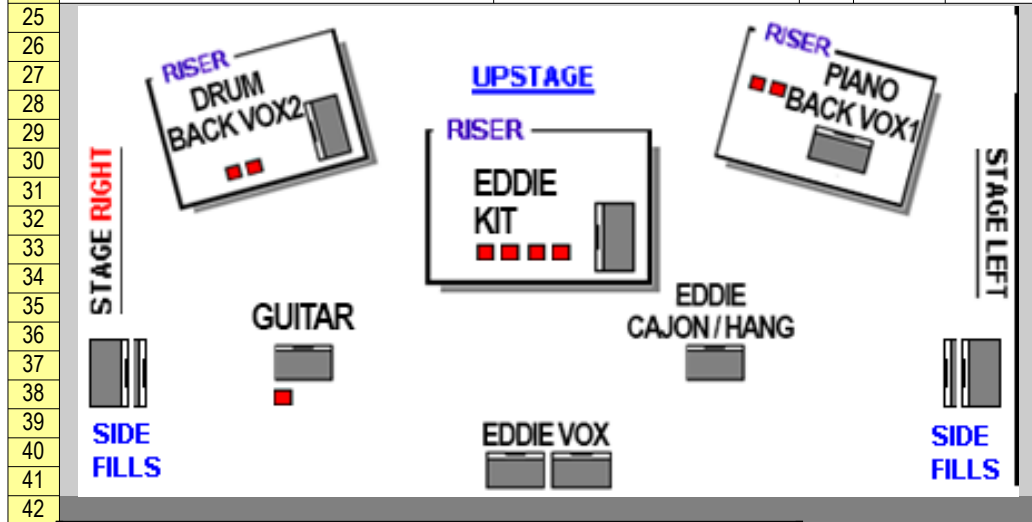

EDDIE M3

TOUR EDDIE – LIVE MUSIC EXPERIENCES

CHANNEL LIST

CH	INSTRUMENT	MIC	D.I.	INSERT	TRIPOD
1	DENON DJ MIXER 1 (MCX 8000 L) – EDDIE		D.I.		
2	DENON DJ MIXER 1 (MCX 8000 R) – EDDIE		D.I.		
3	PIONEER DJ MIXER 2 (DJM 400 L) – EDDIE		D.I.		
4	PIONEER DJ MIXER 2 (DJM 400 R) – EDDIE		D.I.		
5	PERCUSSÃO (HANG DRUM) – EDDIE	NEUMANN KM 184			TALL
6	PERCUSSÃO (CAJON) – EDDIE	SHURE SM 58			TALL
7	VOX EDDIE (1) SENTADO	SHURE BETA 58			TALL
8	VOX EDDIE (2) PÉ	SHURE BETA 58 – WIRELESS			TALL
9	KORG (TECLAS 1 L) – RUI		D.I.		
10	KORG (TECLAS 1 R) – RUI		D.I.		
11	BACK VOCAL 1 (TECLAS) – RUI	SHURE SM 58			TALL
12	PRATOS (OH L) – LEO	NEUMANN KM 184			TALL
13	PRATOS (OH R) – LEO	NEUMANN KM 184			TALL
14	PERC. BONGO (1) – LEO	SHURE SM 57			TALL
15	PERC. BONGO (2) – LEO	SHURE SM 57			TALL
16	PERC. CONGA (1) – LEO	SHURE SM 57			TALL
17	ROLAND (DRUM MACHINE 1 L) – LEO		D.I.		
18	ROLAND (DRUM MACHINE 2 R) – LEO		D.I.		
19	BACK VOCAL 2 – LEO	SHURE SM 58			TALL
20	GUITAR (SPARE)		D.I.		
21	MIC (SPARE)	SHURE BETA 58 – WIRELESS			TALL
22	TALK BACK	SHURE SM 58			
23	AUDIENCE	MKH 416			SHORT
24	AUDIENCE	MKH 416			SHORT

AUX
1
2
3
4
5
6

management@ep-producoes.pt

+351 96230188