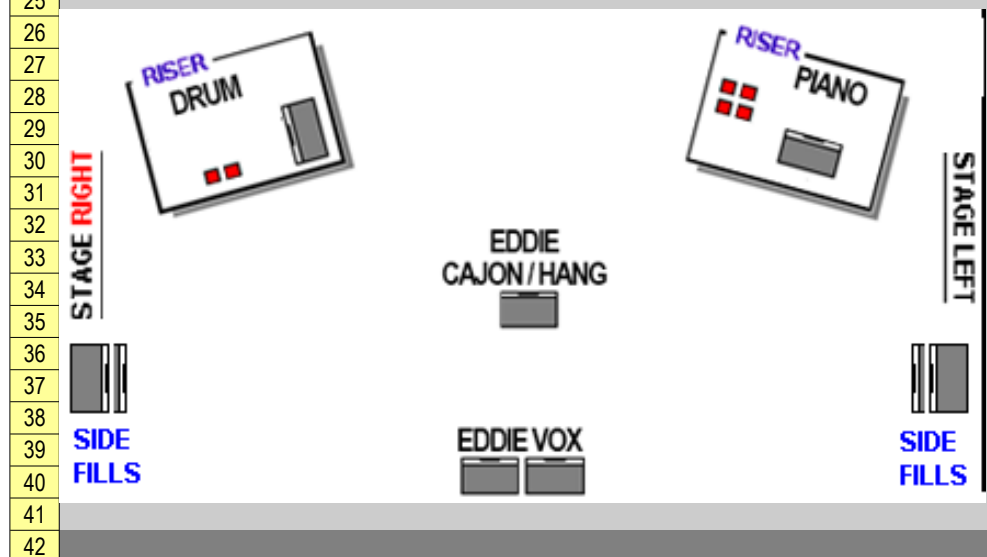

TOUR EDDIE – LIVE MUSIC EXPERIENCES   **CHANNEL LIST**

CH	INSTRUMENT	MIC	D.I.	INSERT	TRIPOD
1	KORG (TECLAS 1 L) – RUI		D.I.		
2	KORG (TECLAS 1 R) – RUI		D.I.		
3	TASCAM L – RUI		D.I.		
4	TASCAM R – RUI		D.I.		
5	PERCUSSÃO (HANG DRUM) – EDDIE	NEUMANN KM 184			TALL
6	PERCUSSÃO (CAJON) – EDDIE	SHURE SM 58			TALL
7	VOX EDDIE	SHURE BETA 58 – WIRELESS			TALL
8	PRATOS (OH L) – LEO	NEUMANN KM 184			TALL
9	PRATOS (OH R) – LEO	NEUMANN KM 184			TALL
10	PERC. BONGO (1) – LEO	SHURE SM 57			TALL
11	PERC. BONGO (2) – LEO	SHURE SM 57			TALL
12	PERC. CONGA (1) – LEO	SHURE SM 57			TALL
13	ROLAND (DRUM MACHINE 1 L) – LEO		D.I.		
14	ROLAND (DRUM MACHINE 2 R) – LEO		D.I.		
15					
16					
17					
18					
19					
20					
21					
22					
23					
24					
25					

	AUX
1	
2	
3	
4	
5	
6	

T. +351 962301881

■ - Active D.I. BOX	Monitor MIX