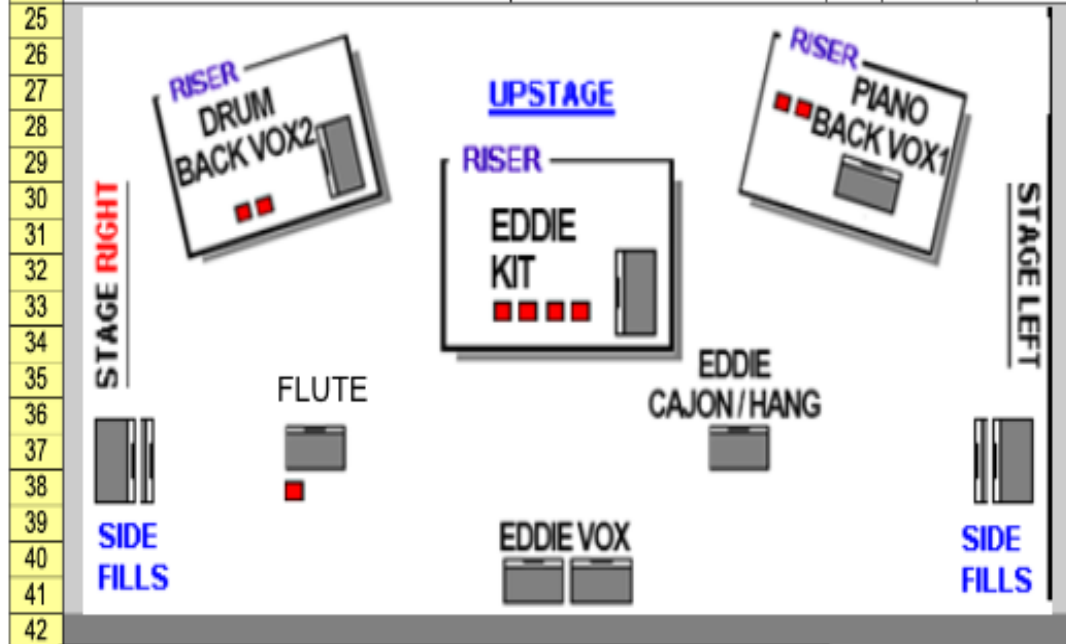

EDDIE + BAND

EDDIE – TODO A SU TIEMPO - TOUIR

CHANNEL LIST

CH	INSTRUMENT	MIC	D.I.	INSERT	TRIPOD
1	DENON DJ MIXER 1 (MCX 8000 L) – EDDIE		D.I.		
2	DENON DJ MIXER 1 (MCX 8000 R) – EDDIE		D.I.		
3	PIONEER DJ MIXER 2 (DJM 400 L) – EDDIE		D.I.		
4	PIONEER DJ MIXER 2 (DJM 400 R) – EDDIE		D.I.		
5	PERCUSSÃO (HANG DRUM) – EDDIE	NEUMANN KM 184			TALL
6	PERCUSSÃO (CAJON) – EDDIE	SHURE SM 58			TALL
7	VOX EDDIE (1) SENTADO	SHURE BETA 58			TALL
8	VOX EDDIE (2) PÉ	SHURE BETA 58 – WIRELESS			TALL
9	KORG (TECLAS 1 L) – RUI		D.I.		
10	KORG (TECLAS 1 R) – RUI		D.I.		
11	BACK VOCAL 1 (TECLAS) – RUI	SHURE SM 58			TALL
12	PRATOS (OH L) – LEO	NEUMANN KM 184			TALL
13	PRATOS (OH R) – LEO	NEUMANN KM 184			TALL
14	PERC. BONGO (1) – LEO	SHURE SM 57			TALL
15	PERC. BONGO (2) – LEO	SHURE SM 57			TALL
16	PERC. CONGA (1) – LEO	SHURE SM 57			TALL
17	ROLAND (DRUM MACHINE 1 L) – LEO		D.I.		
18	ROLAND (DRUM MACHINE 2 R) – LEO		D.I.		
19	BACK VOCAL 2 – LEO	SHURE SM 58			TALL
20	GUITAR (SPARE)		D.I.		
21	MIC (SPARE)	SHURE BETA 58 – WIRELESS			TALL
22	TALK BACK	SHURE SM 58			
23	AUDIENCE	MKH 416			SHORT
24	AUDIENCE	MKH 416			SHORT

AUX
1
2
3
4
5
6

■ - Active
D.I. BOX

- Monitor
MIX

management@ep-producoes.pt

+351 96230188