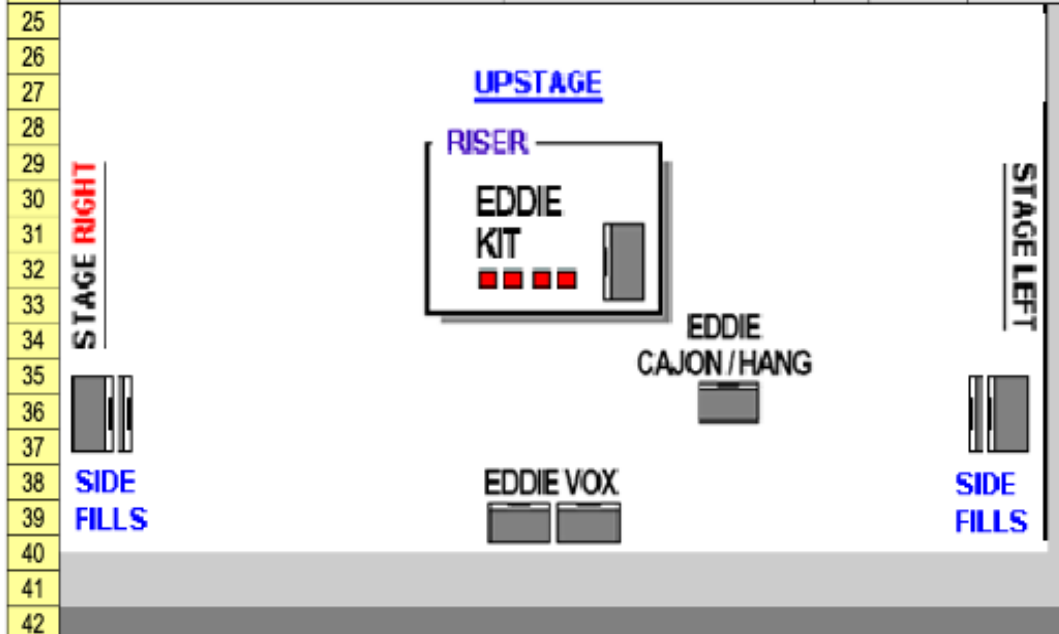

EDDIE SOLO

EDDIE – TODO A SU TIEMPO - TOUR

CHANNEL LIST

CH	INSTRUMENT	MIC	D.I.	INSERT	TRIPOD
1	DENON DJ MIXER 1 (MCX 8000 L) – EDDIE		D.I.		
2	DENON DJ MIXER 1 (MCX 8000 R) – EDDIE		D.I.		
3	PIONEER DJ MIXER 2 (DJM 400 L) – EDDIE		D.I.		
4	PIONEER DJ MIXER 2 (DJM 400 R) – EDDIE		D.I.		
5	PERCUSSÃO (HANG DRUM) – EDDIE	NEUMANN KM 184			TALL
6	PERCUSSÃO (CAJON) – EDDIE	SHURE SM 58			TALL
7	VOX EDDIE (1) SENTADO	SHURE BETA 58			TALL
8	VOX EDDIE (2) PÉ	SHURE BETA 58 – WIRELESS			TALL
9	GUITAR (SPARE)		D.I.		
10	MIC (SPARE)	SHURE BETA 58 – WIRELESS			TALL
11	TALK BACK	SHURE SM 58			
12	AUDIENCE	MKH 416			SHORT
13	AUDIENCE	MKH 416			SHORT
14					
15					
16					
17					
18					
19					
20					
21					
22					
23					
24					

	AUX
1	
2	
3	
4	
5	
6	

management@ep-producoes.pt

T. +351 962301881

■ - Active D.I. BOX	- Monitor MIX