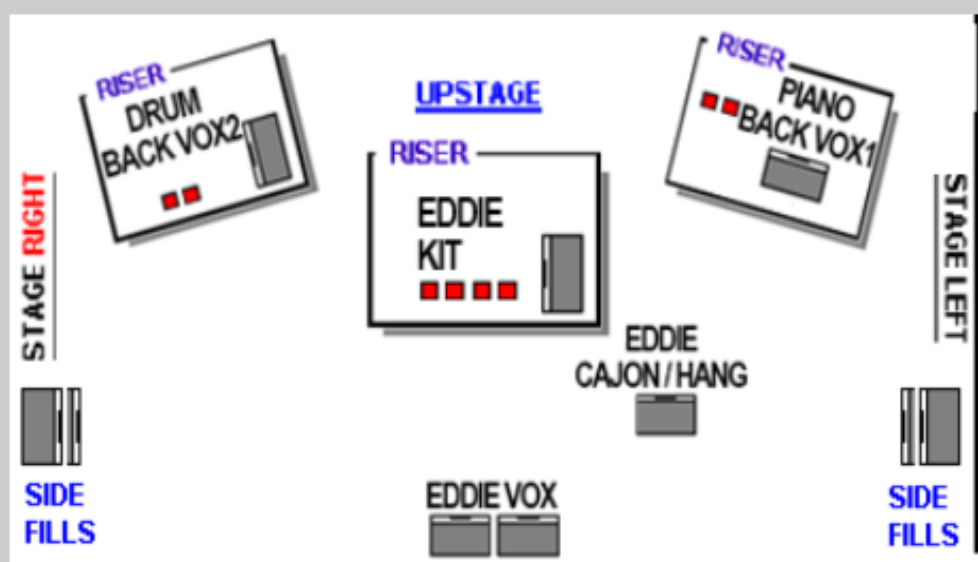

EDDIE TRIO

EDDIE – TODO A SU TIEMPO - TOUR

CHANNEL LIST

CH	INSTRUMENT	MIC	D.I.	INSERT	TRIPOD
1	DENON DJ MIXER 1 (MCX 8000 L) – EDDIE		D.I.		
2	DENON DJ MIXER 1 (MCX 8000 R) – EDDIE		D.I.		
3	PIONEER DJ MIXER 2 (DJM 400 L) – EDDIE		D.I.		
4	PIONEER DJ MIXER 2 (DJM 400 R) – EDDIE		D.I.		
5	PERCUSSÃO (HANG DRUM) – EDDIE	NEUMANN KM 184			TALL
6	PERCUSSÃO (CAJON) – EDDIE	SHURE SM 58			TALL
7	VOX EDDIE (1) SENTADO	SHURE BETA 58			TALL
8	VOX EDDIE (2) PÉ	SHURE BETA 58 – WIRELESS			TALL
9	KORG (TECLAS 1 L) – RUI		D.I.		
10	KORG (TECLAS 1 R) – RUI		D.I.		
11	BACK VOCAL 1 (TECLAS) – RUI	SHURE SM 58			TALL
12	PRATOS (OH L) – LEO	NEUMANN KM 184			TALL
13	PRATOS (OH R) – LEO	NEUMANN KM 184			TALL
14	PERC. BONGO (1) – LEO	SHURE SM 57			TALL
15	PERC. BONGO (2) – LEO	SHURE SM 57			TALL
16	PERC. CONGA (1) – LEO	SHURE SM 57			TALL
17	ROLAND (DRUM MACHINE 1 L) – LEO		D.I.		
18	ROLAND (DRUM MACHINE 2 R) – LEO		D.I.		
19	BACK VOCAL 2 – LEO	SHURE SM 58			TALL
20	GUITAR (SPARE)		D.I.		
21	MIC (SPARE)	SHURE BETA 58 – WIRELESS			TALL
22	TALK BACK	SHURE SM 58			
23	AUDIENCE	MKH 416			SHORT
24	AUDIENCE	MKH 416			SHORT

AUX	
1	
2	
3	
4	
5	
6	

■ - Active D.I. BOX

■ - Monitor MIX

management@ep-producoes.pt

T. +351 962301881